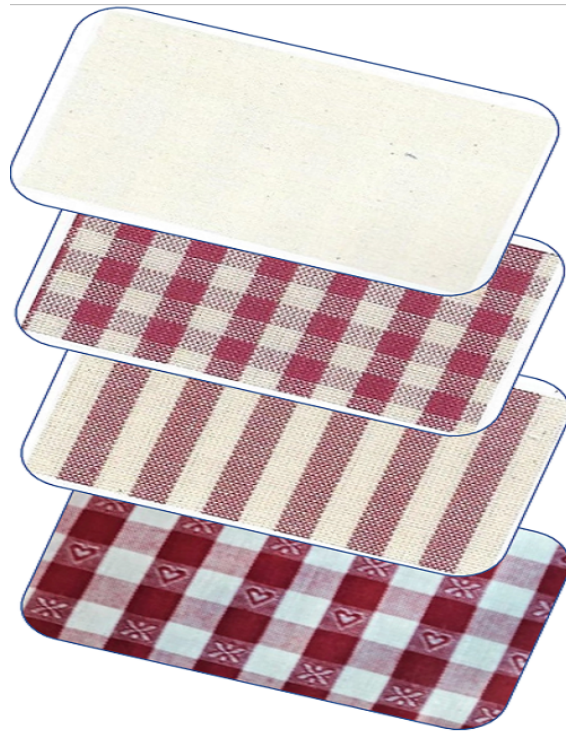

Panama

cod.: Rustica

Panama Cotone 100% alt. cm 180 disegni unito/cuore/rigato/quadretto

Colori coordinati

EUR 0,00 / m