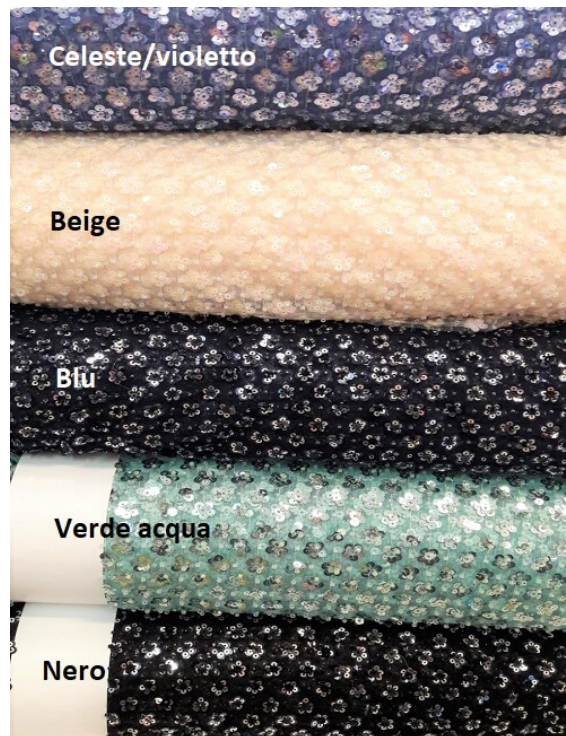

MB20407R

cod.: MB20407R

Tulle ricamato con Paillette e perline

Alto cm 130 PL100%

EUR 40,00 / m
iva inc.