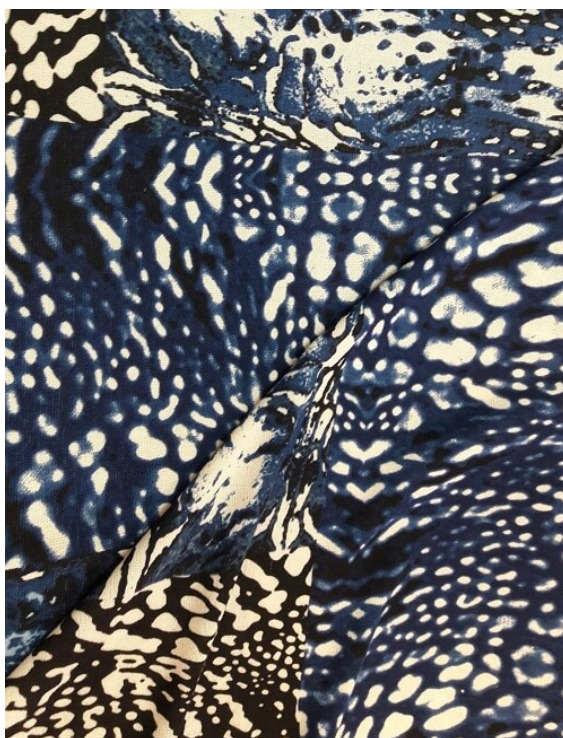

# Maglia mac.

cod.: Maglia mac.

Maglia molto morbida e calda disegno maculato

alt. cm 145 PL100%

EUR 15,00 / m  
iva inc.