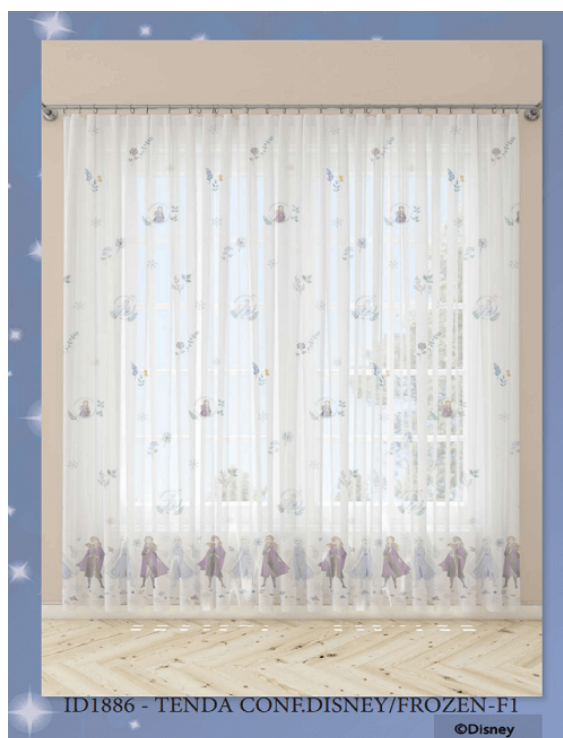

Tenda Disney

cod.: Tenda Disney

tenda Disney con anelli

Misura cm 140 x 290

Poliestere 100%

EUR 28,00 / pz
iva inc.