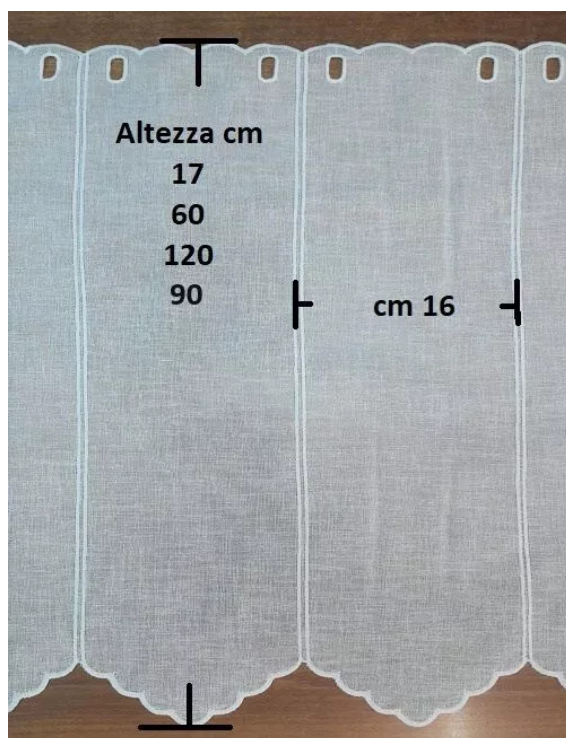

Tenda a vetro

cod.: Tenda Ginevra

Tenda a vetro taglia e appendi con o senza mantovana

Venduto in fasce di larghezza cm 16 (10 fasce = mt 1,6)

EUR 1,00 / pz
iva inc.