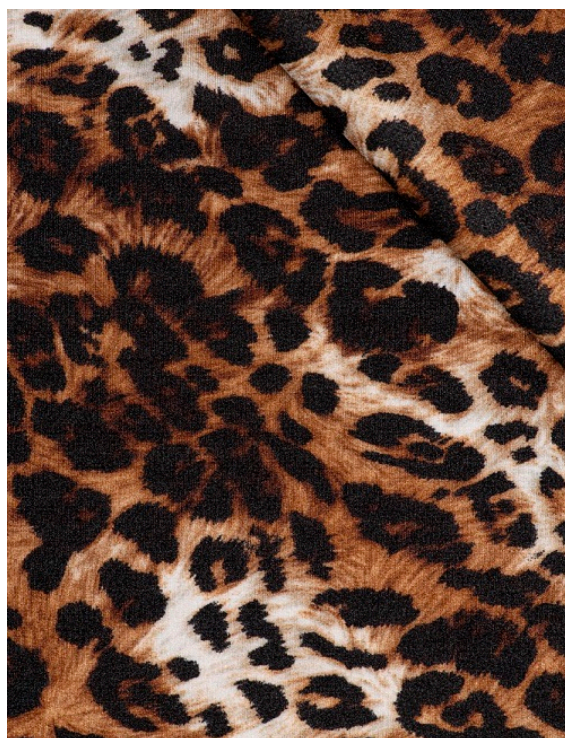

Licra maculata

cod.: Licra Leo

Licra maculata 80%Nylon 20%Elastico alt. cm 150

EUR 25,00 / m
iva inc.