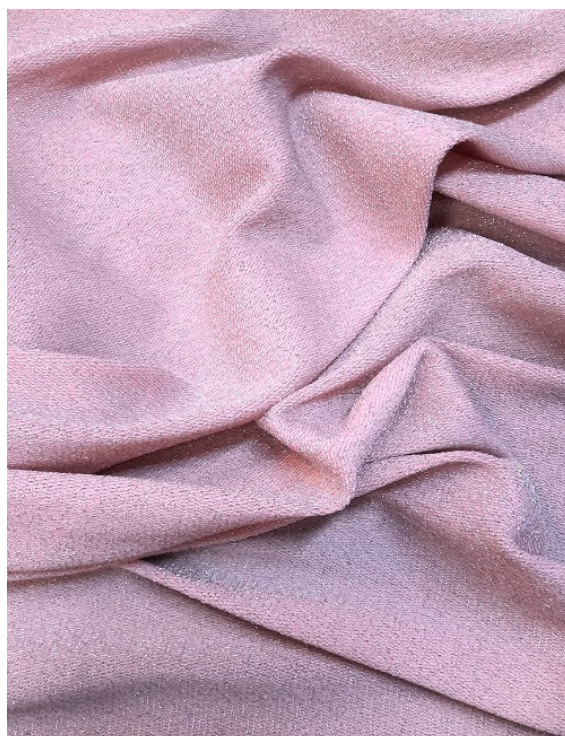

Maglina con lurex

cod.: MB22503

Maglina rosa con lurex alt. cm 150 comp. 58.3%PL 36.7%PM 5%EL

EUR 18,00 / m
iva inc.