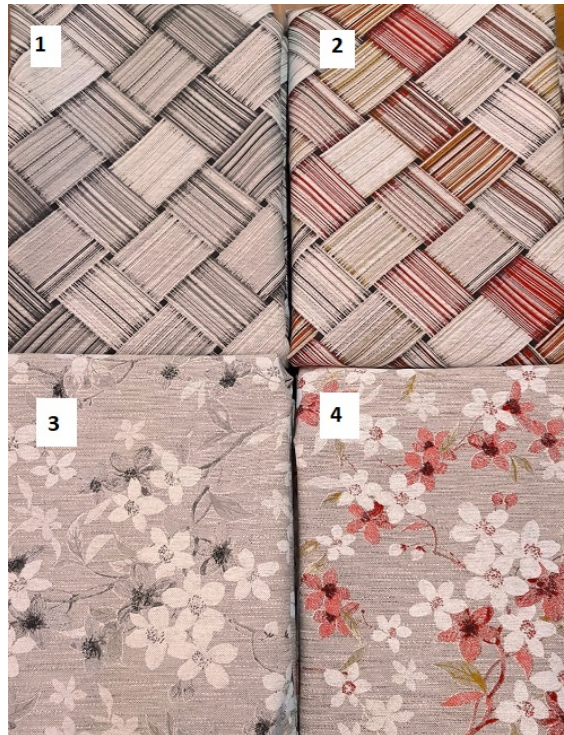

Panama 280

cod.: 26651

Panama fantasia alt. cm 280 Cotone 100%

EUR 22,00 / m
iva inc.