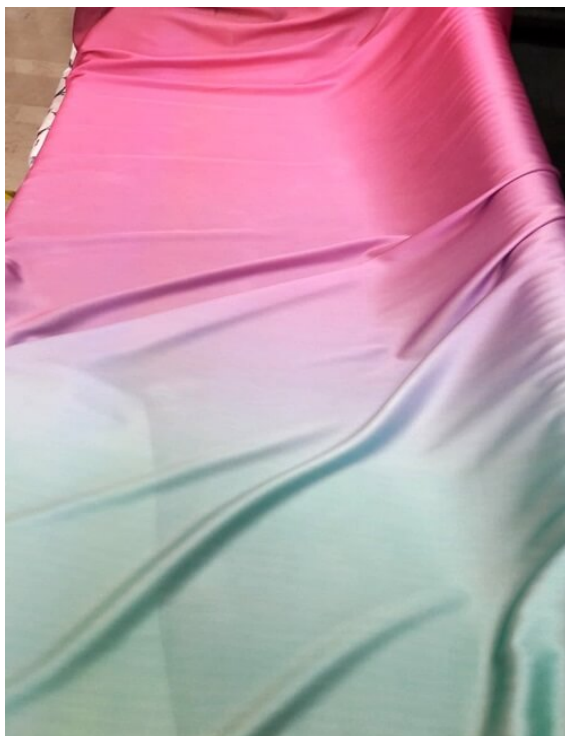

Raso sfumato

cod.: Venere/032E

Raso sfumato fuxia/verde alt. cm 150 Poliestere 100%

EUR 25,00 / m
iva inc.