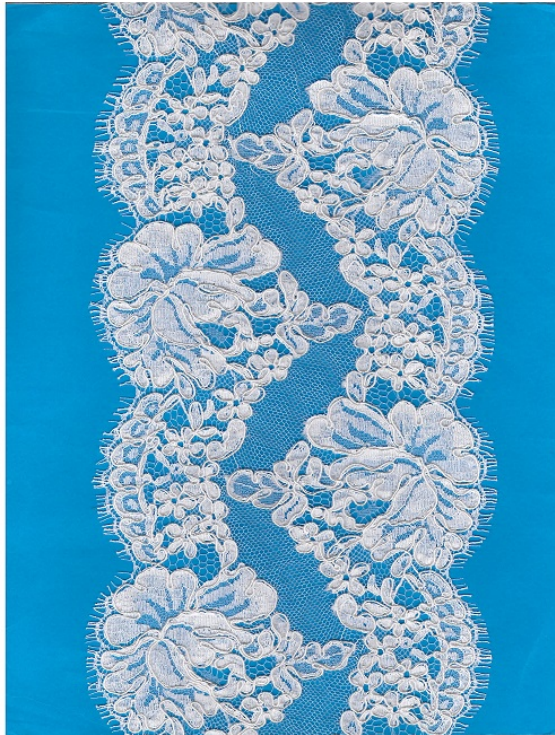

Dentelle cm 15

cod.: 76453

Dentelle Rebrodée Avorio alt. cm 15 17%PA 16%CV 8%Pes 59% Cotone

EUR 55,00 / m
iva inc.