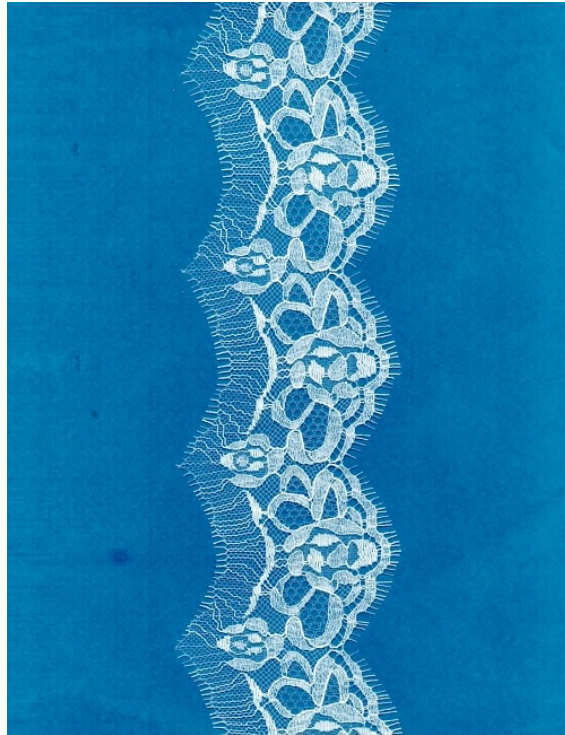

Bordo cm 6

cod.: 97908

Dentelle cm 5 bianco seta 23%NY 77%Cotone

EUR 14,00 / m
iva inc.