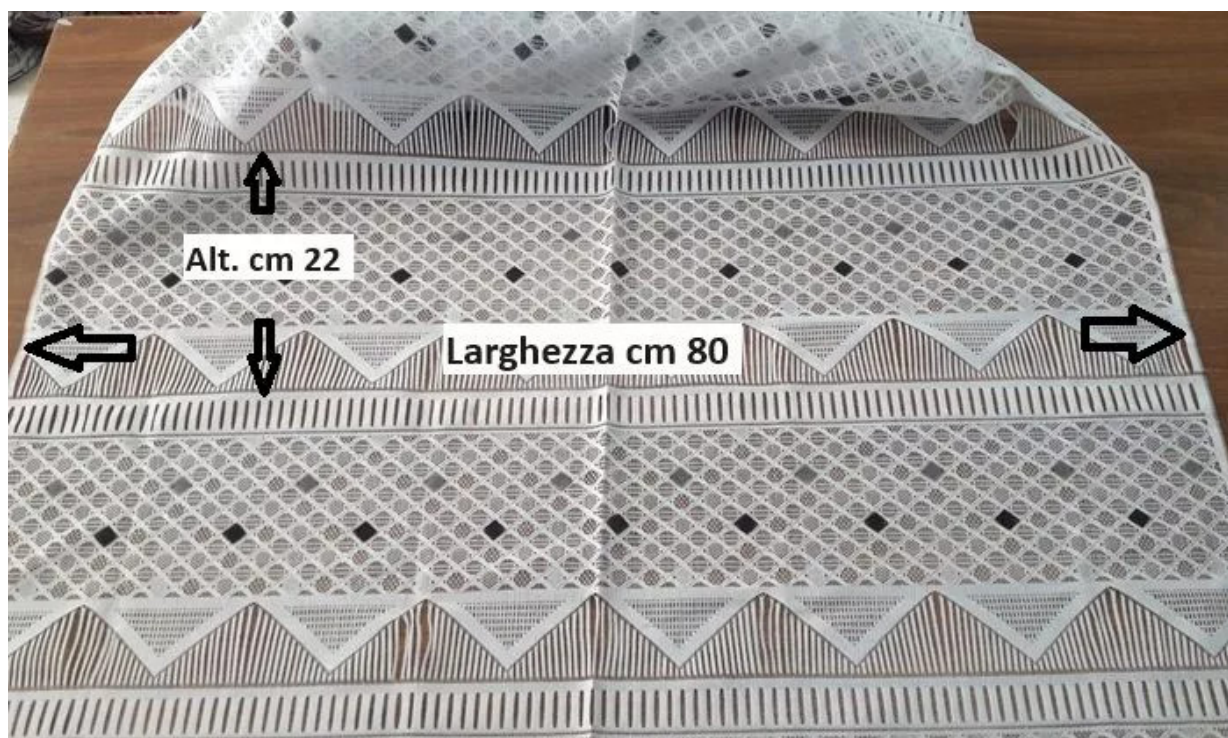

# Tenda a vetro cm 80

cod.: Tenda geometrica cm 80

tenda a vetro taglia e appendi larghezza cm 80 fasce da cm 22 PL100%

EUR 6,00 / m  
iva inc.