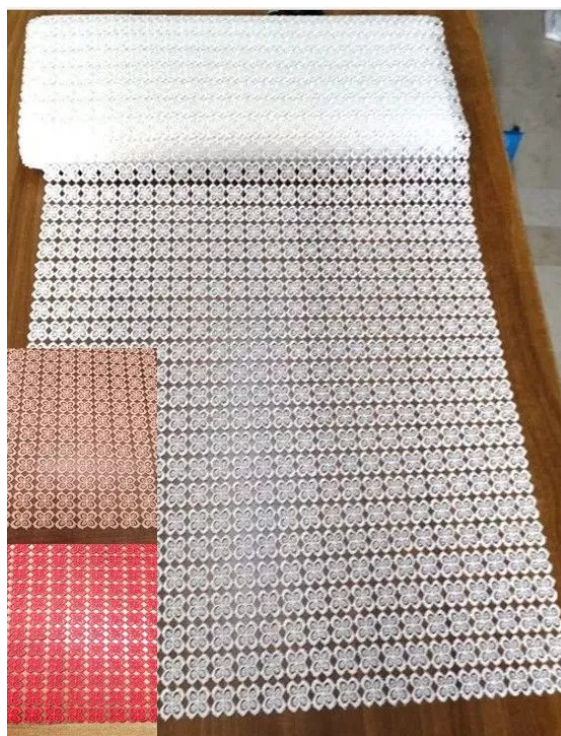

Macramè 344 panna, rosso, beige

cod.: Macramè344

Macramè ritagliabile per tende a vetro o centrini

larghezza cm 59, altezza a scelta

Composizione RA100%

EUR 15,00 / m
iva inc.