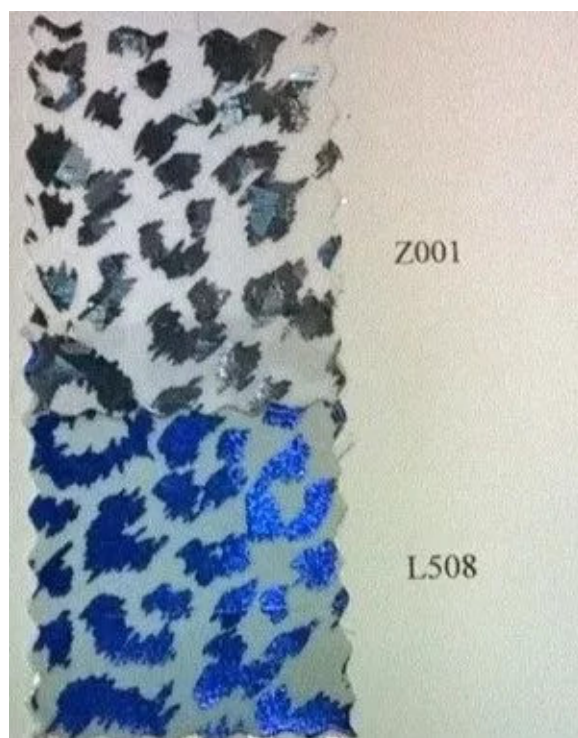

# Licra Maculata

cod.: MG1353

Licra glitter dis. maculato alt.cm 140 96%PL 4%EL

EUR 12,00 / mtl  
iva inc.