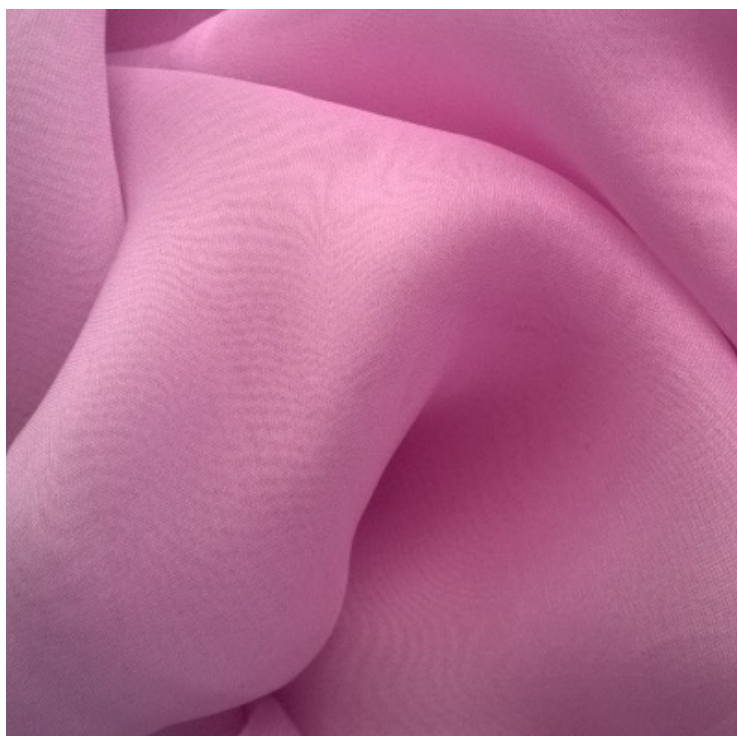

Voile seta

cod.: Carola

Voile in seta 100% leggerissimo e impalpabile alt. cm 140

EUR 25,00 / mtl
iva inc.