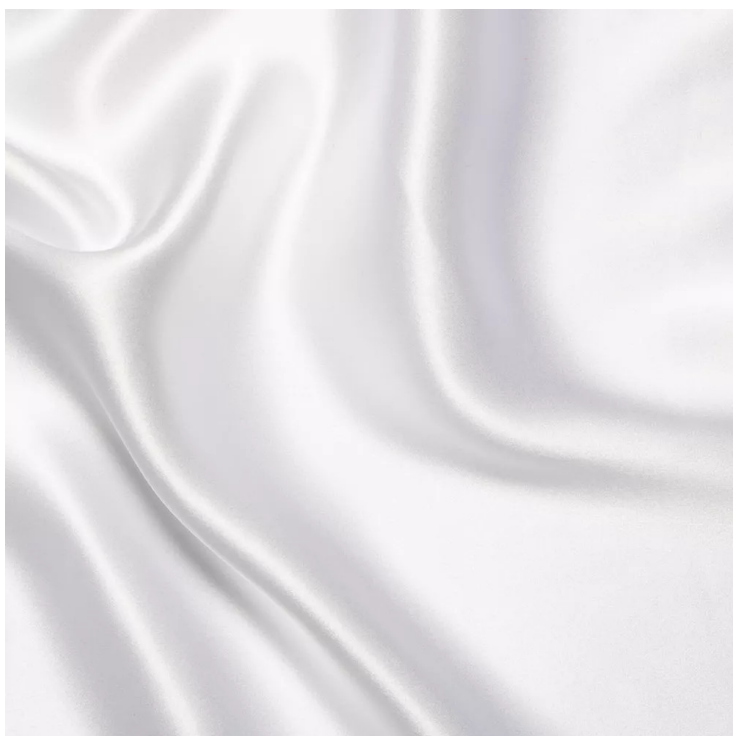

Raso Seta 100%

cod.: Alessia/S

Raso Seta 100% altezza cm 140

Tessuto lucido, leggero e morbido.

EUR 40,00 / mtl
iva inc.