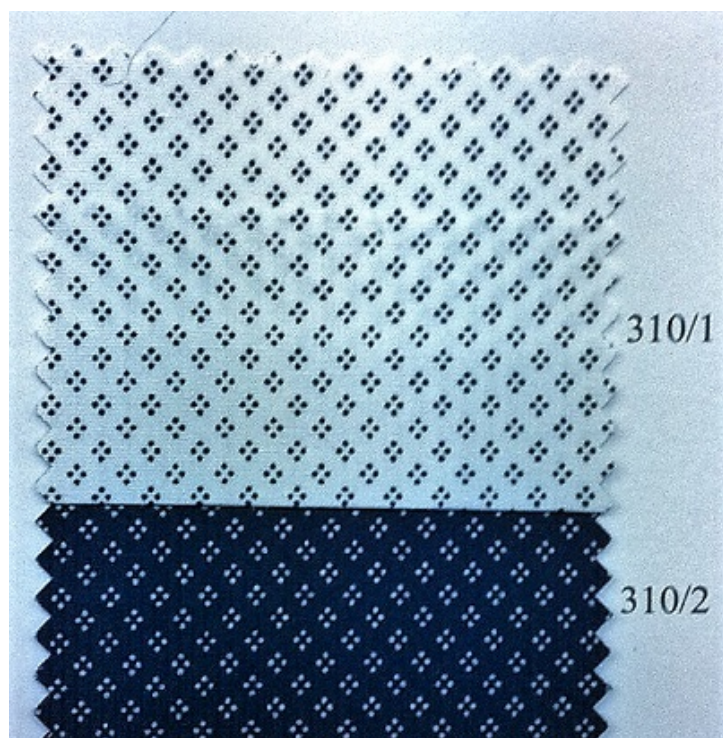

# Camiceria

cod.: 310/1/2

Cotone per camicia alt. cm 150 cotone makò 100%

Var.2 terminata

**EUR 18,00 / mtl**  
iva inc.