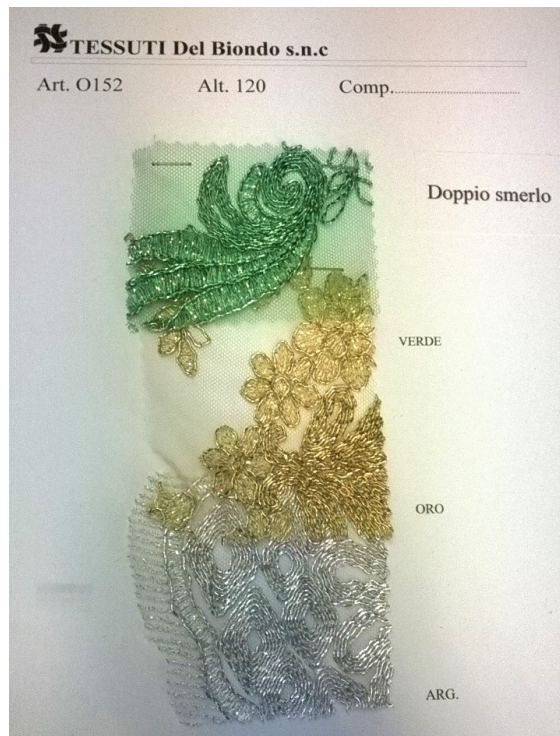

Rebrodè 0152

cod.: 0152

Tulle ricamato con filo in lurex alt. cm 130 comp. PL100%

EUR 65,00 / mtl
iva inc.