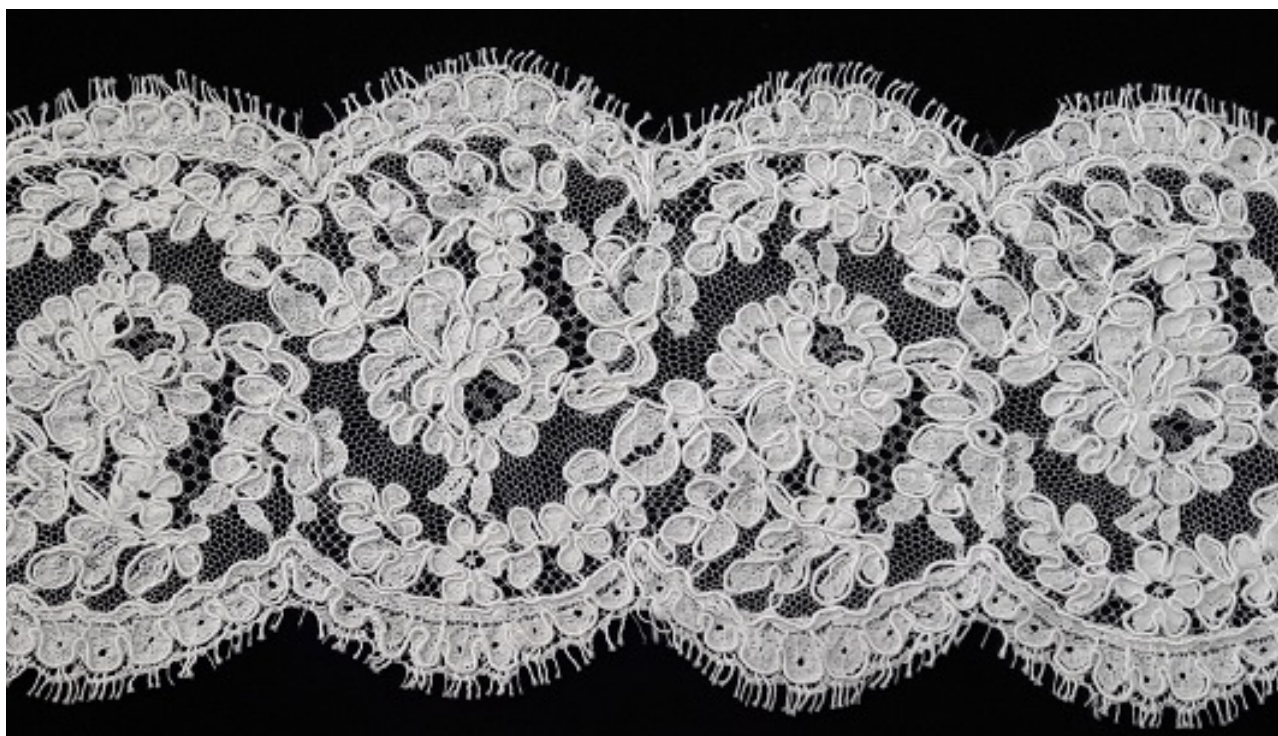

Bianco cm 13

cod.: 624/5/1

Bordo in rebrodè alt. cm 13 comp PM100%

EUR 25,00 / mtl
iva inc.