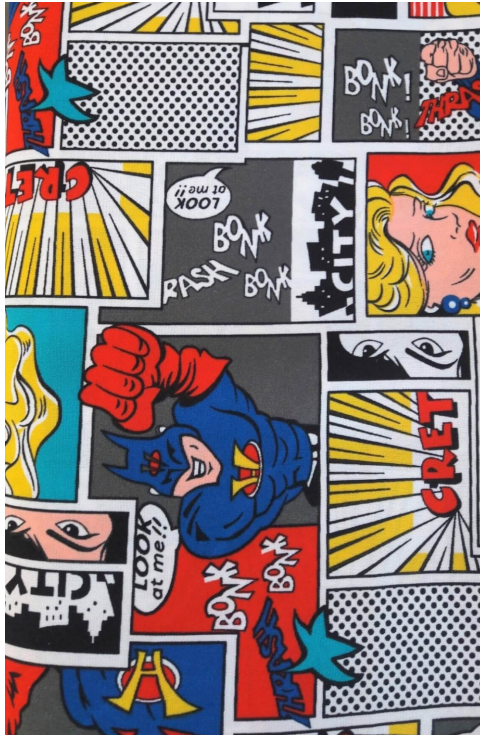

Fumetto

cod.: Hippy

Tessuto disegno fumetto alt. cm 150 Poliestere 100%

EUR 8,00 / mtl
iva inc.