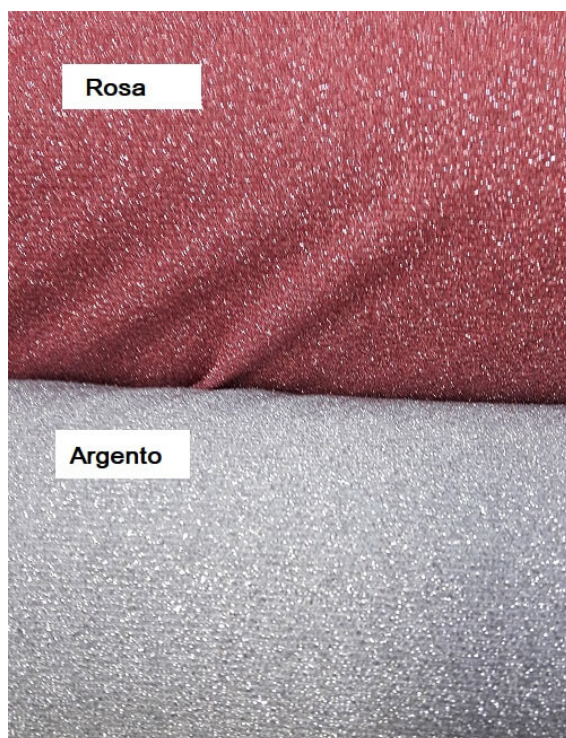

Maglia

cod.: Tess.Maglia

Tessuto maglia con lurex alt. cm 150 comp. PL100%

EUR 9,00 / mtl
iva inc.