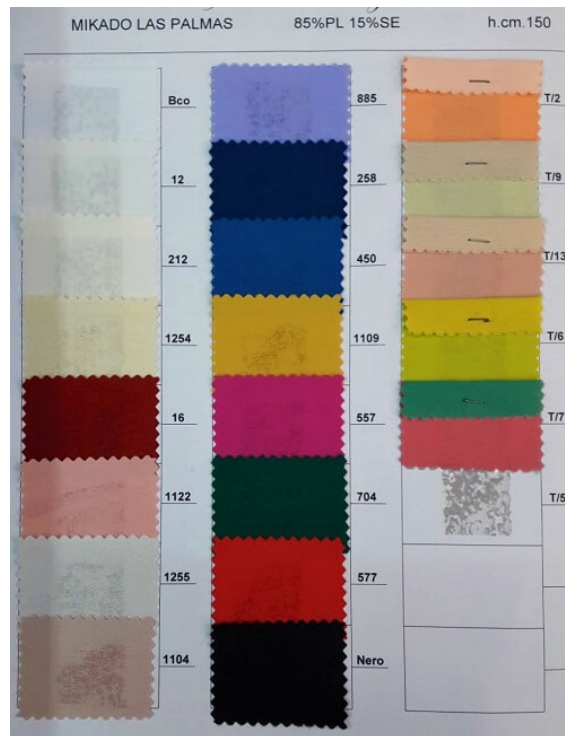

Mikado

cod.: Las Palmas

Mikado 85%PL 15%Seta alt. cm 140

EUR 48,80 / mtl
iva inc.