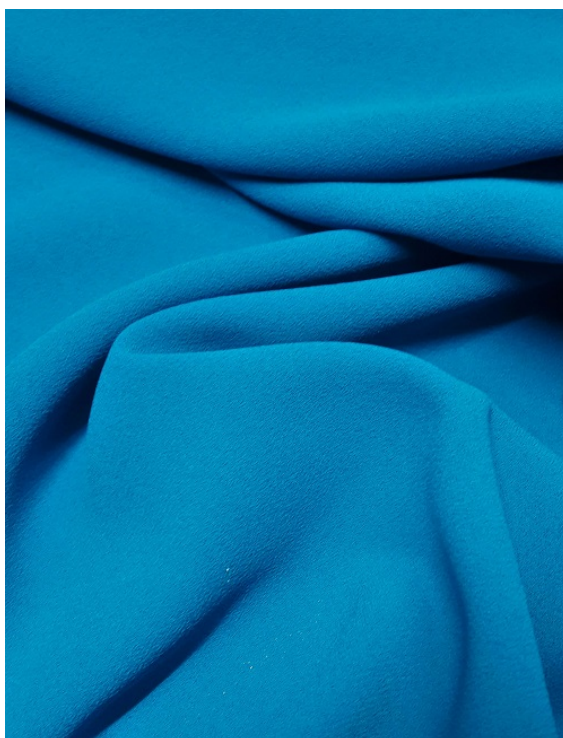

Crepe Sablè

cod.: MB6029

Nuovo Crepe Sablè leggermente elastico alt. cm 150 comp. Poliestere 100%

EUR 20,00 / mtl
iva inc.